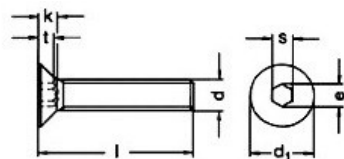

## Description:

Insex Screw, M8x70mm, Stainless Steel, DIN 7991

## Item number:

12.04.750-6

Units	Box	Carton	HS Code	Barcode
Pcs.	100	400	7318155290	 5704866470612

d	8
l	40
b	40
d1 max.	16
e	5,72
k max.	4,4
s	5
t	3,5